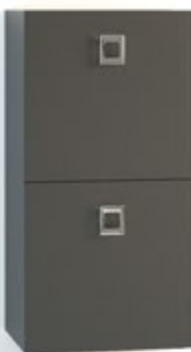

PROMO 25

GA95

Tiroir + porte

622 €

467 €

-25 %

GA70

Tiroir + porte