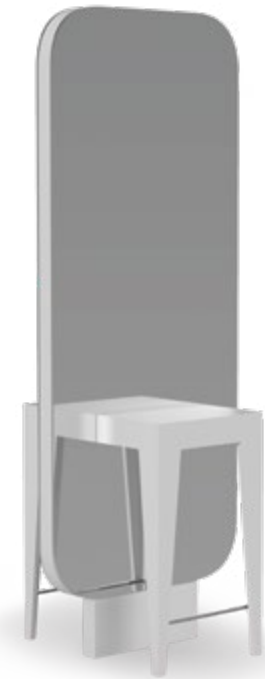

~~4 309 €~~
3 016 €

-30 %

MADISON GOLD INFINITE 1P

~~1 567 €~~
1 097 €

-30 %

Photographie Vincent HURDEQUINT

Mid-century modern

MADISON ROUND

Coiffeuse murale 1 poste et prises électriques, miroir rond.

Tablette en bois

~~1346 €~~
1 010 € -25 %

Tablette en finition noir ou blanc brillant

~~1469 €~~
1 102 € -25 %

MADISON 1

Coiffeuse murale 1 poste et prises électriques.