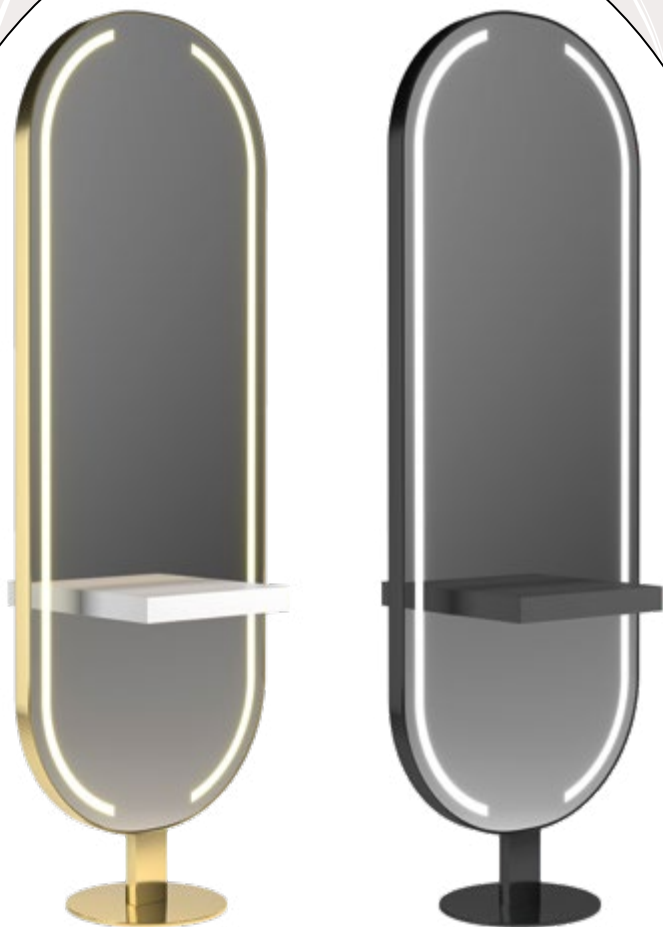

Skaï noir

~~11 151 €~~
7 806 €

Skaï couleurs

~~11 390 €~~
7 973 €

OBLONGATE LED

Coiffeuse centrale 2 places avec LED

- Encadrement couleur noir, chromée, ou Or brillant
- Tablettes finition noir ou blanc brillant avec doubles prises intégrées.

5 340 €
3 738 €

-30 %

OBLONG LED

Coiffeuse murale 1 place avec LED - encadrement couleur noir, chromée, ou Or brillant - tablettes finition noir ou blanc brillant avec doubles prises intégrées.

2 350 €
1 645 €