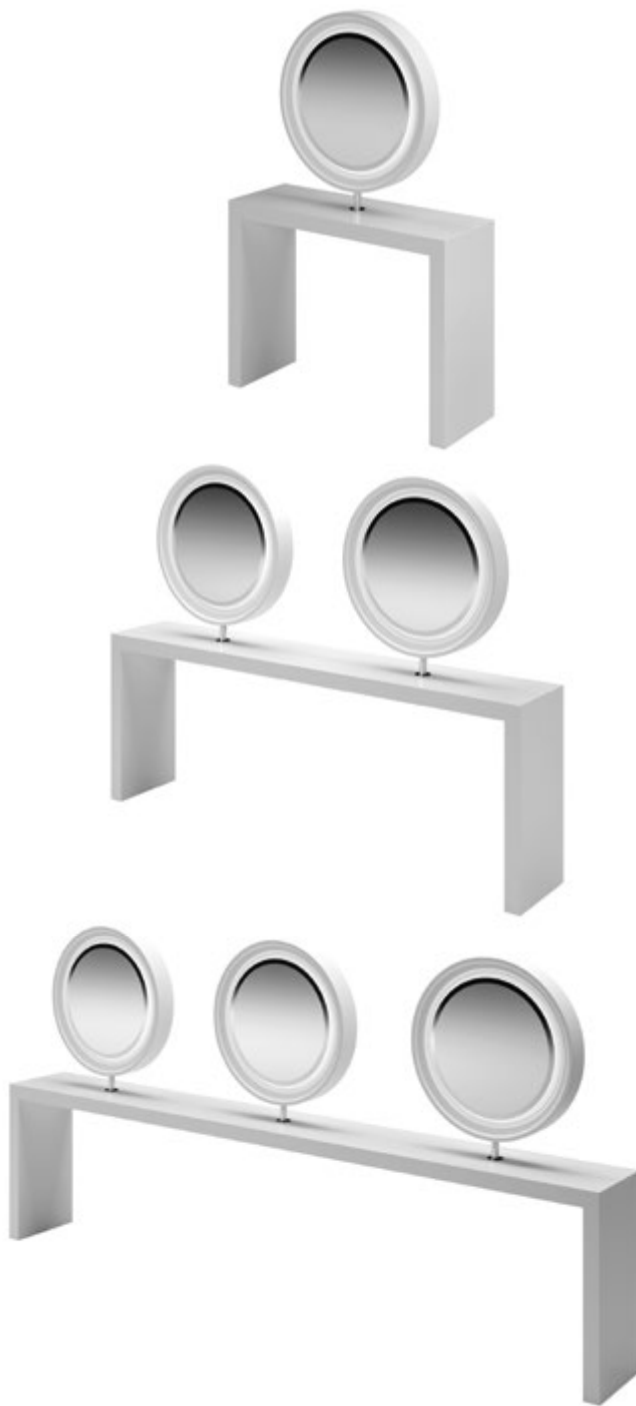

5 758 €

-25 %

TRIOBERT WALL

Coiffeuse murale avec miroir biseauté et cadre moulure laqué blanc (3 postes).

~~5 042 €~~

3 782 €

-25 %

PRIVACY
FIRST