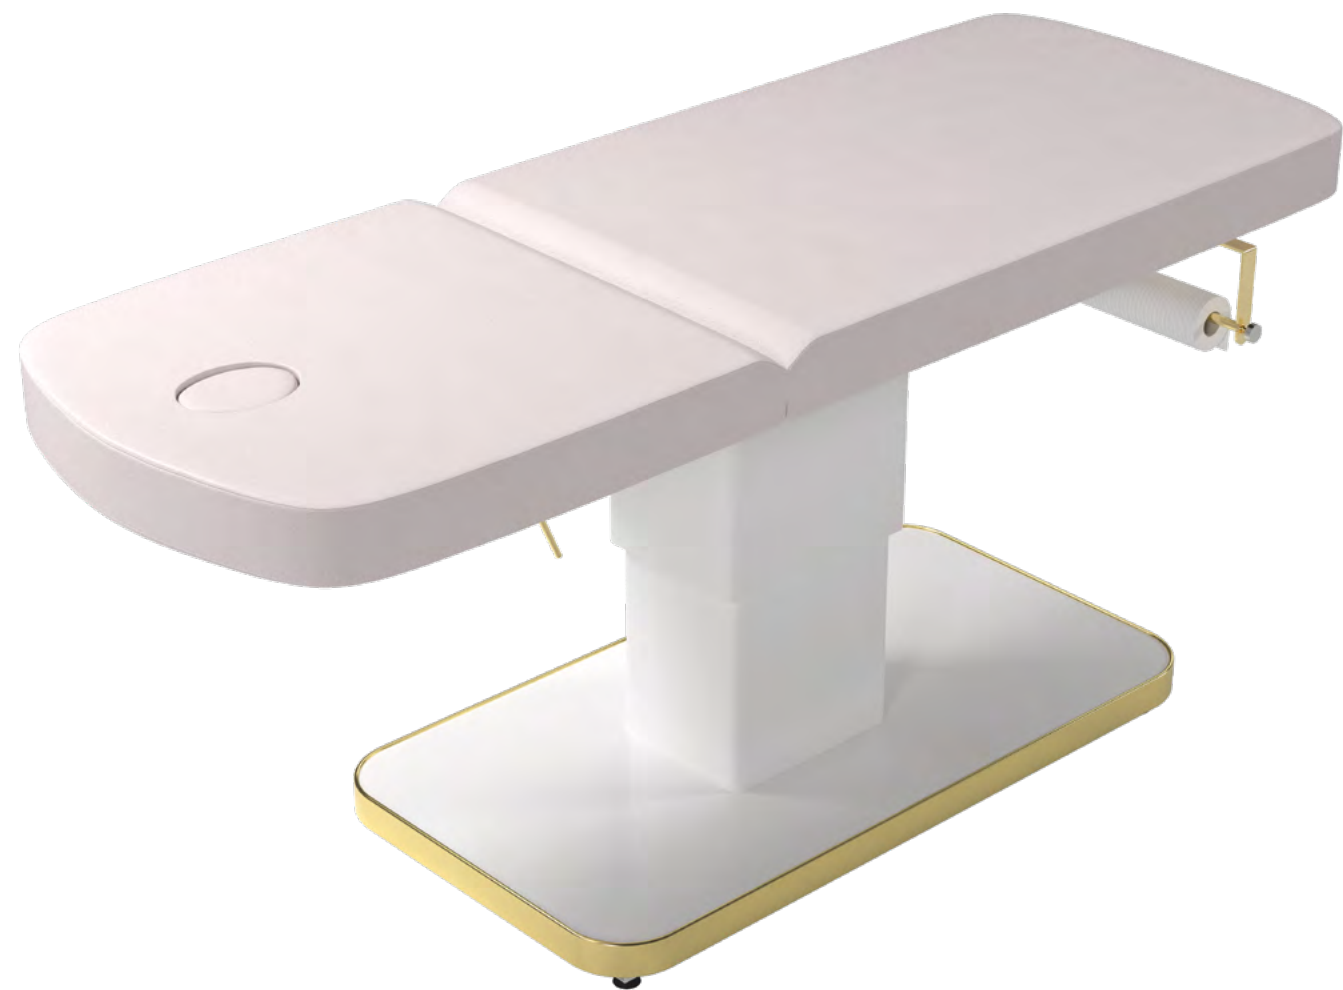

SPECH

Tischspiegel.
Glänzender goldener oder schwarzer Rahmen.

~~€ 398,00~~ € 278,00

spalogenic

the architecture of wellness

FLEX

Massageliege SPA Bed für Körper- und Gesichtsbehandlungen, ausgestattet mit 3 Motoren für elektrische Höhenverstellung, Rücken- und Beinauflage, justierbare Armauflagen und Kopfstütze mit Aussparung für das Gesicht.

In allen Polsterfarben lieferbar

~~€ 6.757,00~~

€ 4.730,00

-30%

XELY

-30%

Massage- und SPA-Körper-/Gesichtsbehandlungsliege.
Integrierter Papierrollenhalter und verstellbare
Gesichtsauflage.

Schwarze oder chromfarbene Oberflächen