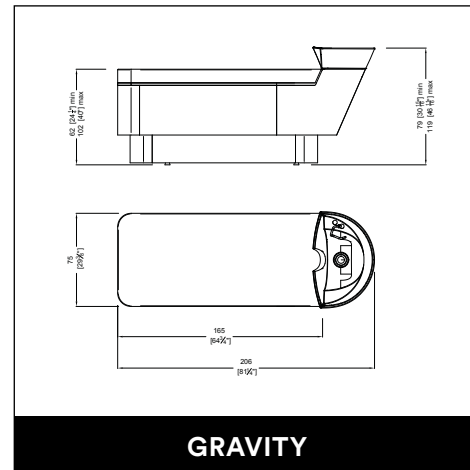

FLEXY LOUNGE

DIAMOND LED

CONSOLLE TABLE

CG MAMBOWASH 2P

CG MAMBOWASH 2P E/SHIATSU

CG MAMBOWASH 3P

NEBULA

GRAVITY