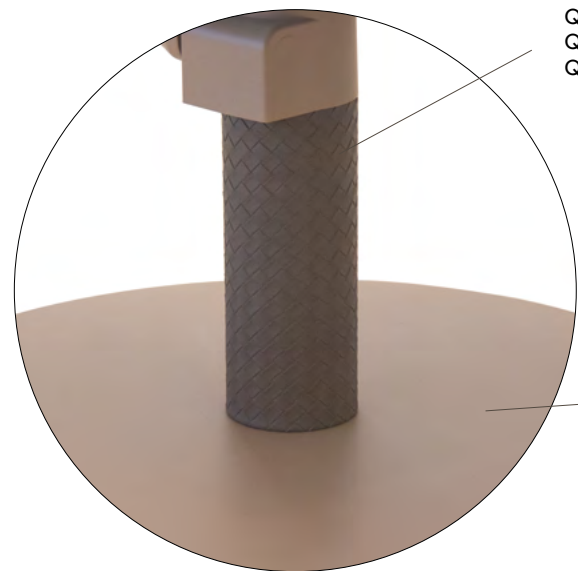

QL MUD
QL METAL
QL NERO
QL CUOIO
QL BEIGE

RAL 7006