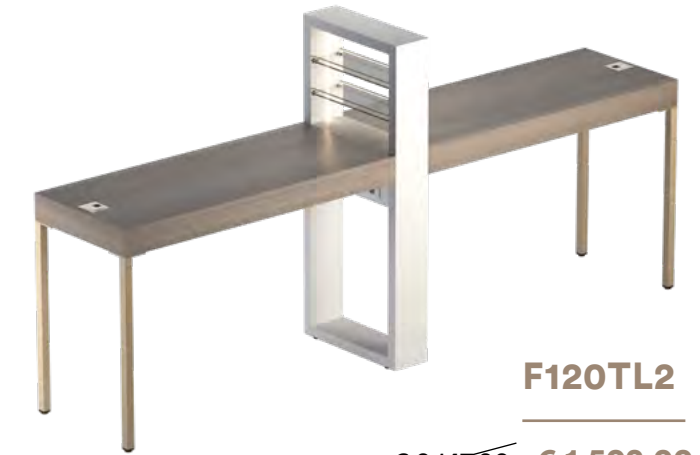

~~€ 1.575,00~~ € 1.102,00

F120TL2

~~€ 2.147,00~~ € 1.502,00

DRAWERS

~~€ 990,00~~ € 693,00

OPTIONAL:

Staubsauger.

~~€ 590,00~~ € 413,00