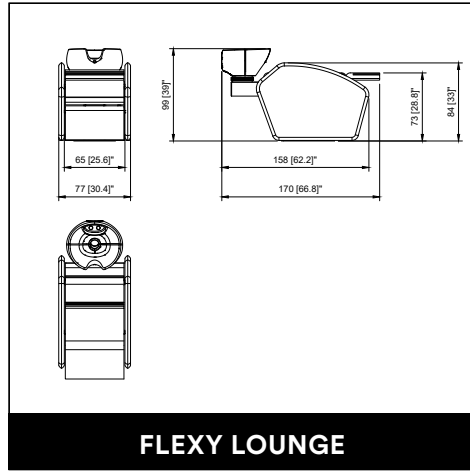

FLEXY LOUNGE

DIAMOND LED

CONSOLLE TABLE

CG MAMBOWASH 2P

CG MAMBOWASH 2P E/SHIATSU

CG MAMBOWASH 3P

NEBULA

GRAVITY