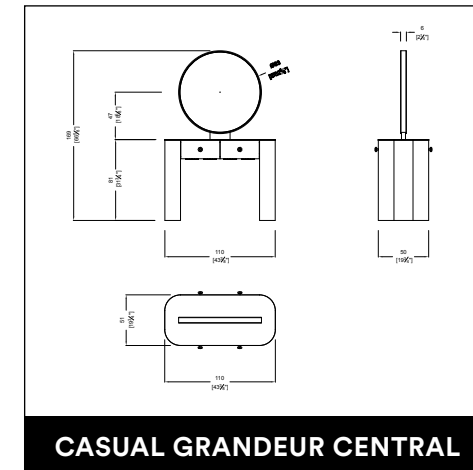

CG MAMBOWASH 2P E/SHIATSU