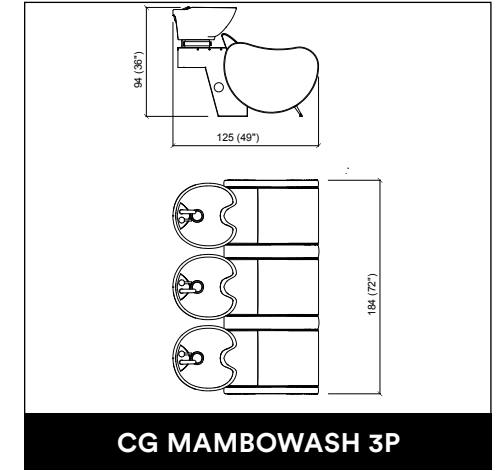

FLEXY LOUNGE

DIAMOND LED

CONSOLLE TABLE

CG MAMBOWASH 2P

CG MAMBOWASH 2P E/SHIATSU

CG MAMBOWASH 3P

NEBULA

GRAVITY