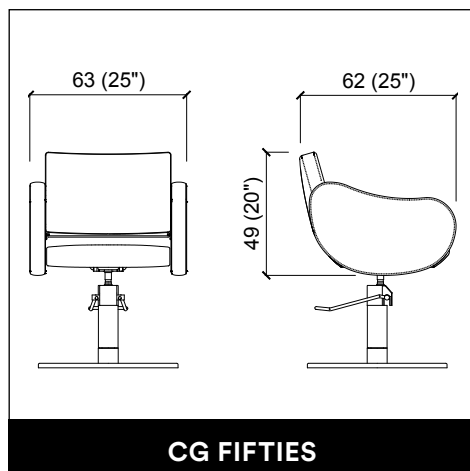

NEBULA

CG FIFTIES