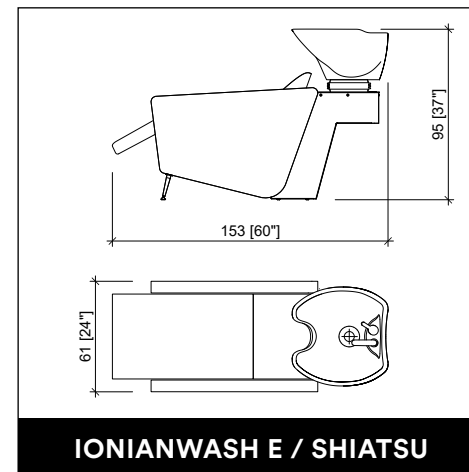

BETELGEUSE WALL 2P

IONIANWASH

BLUESCHAIR PARROT

BLUESWASH

BLUESWASH E / SHIATSU

IONIANWASH E / SHIATSU

OLMA ROTO

BIRKIN ROTO