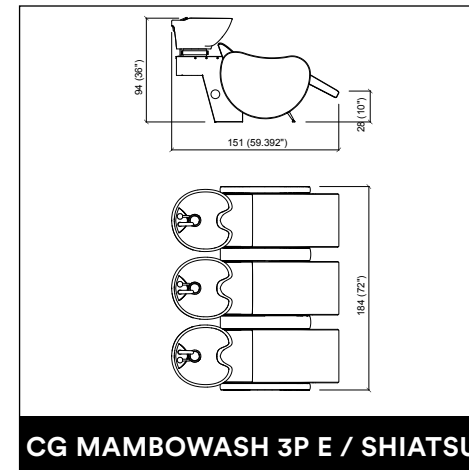

CG MAMBOWASH 2P