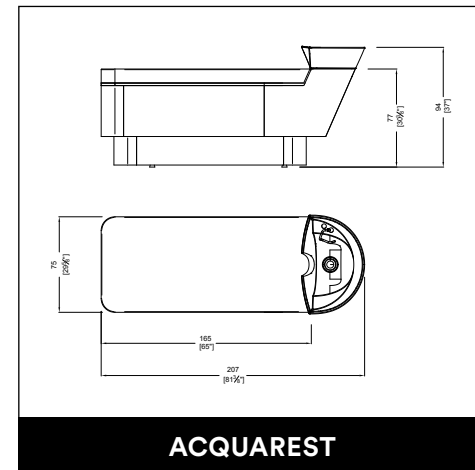

FLEXY LOUNGE

DIAMOND LED

CONSOLLE TABLE

CG MAMBOWASH 2P

CG MAMBOWASH 2P E/SHIATSU

CG MAMBOWASH 3P

NEBULA

GRAVITY