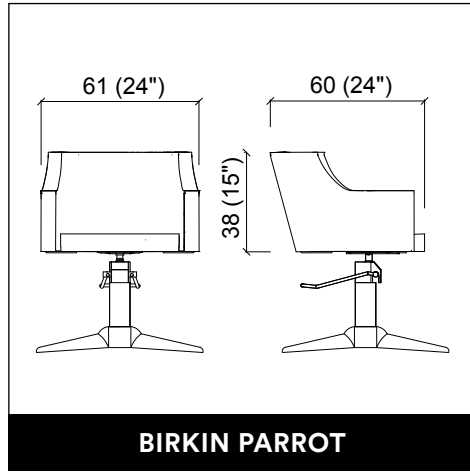

BETELGEUSE WALL 2P

IONIANWASH

BLUESCHAIR PARROT

BLUESWASH

BLUESWASH E / SHIATSU

IONIANWASH E / SHIATSU

OLMA ROTO

BIRKIN ROTO