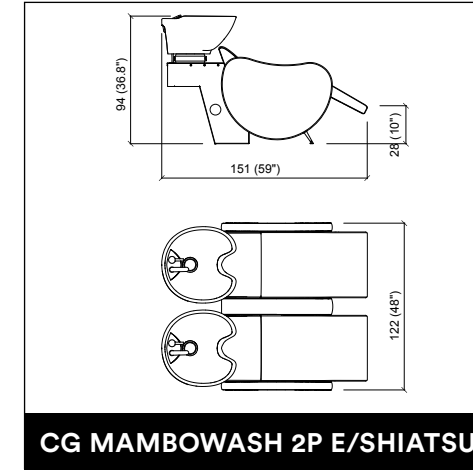

FLEXY LOUNGE

DIAMOND LED

CONSOLLE TABLE

CG MAMBOWASH 2P

CG MAMBOWASH 2P E/SHIATSU

CG MAMBOWASH 3P

NEBULA

GRAVITY