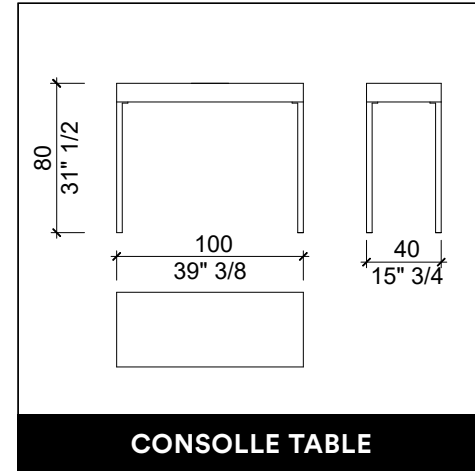

FLEXY LOUNGE

DIAMOND LED

CONSOLLE TABLE

CG MAMBOWASH 2P

CG MAMBOWASH 2P E/SHIATSU

CG MAMBOWASH 3P

NEBULA

GRAVITY