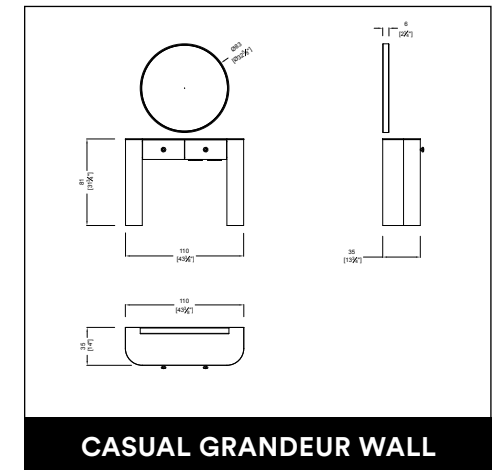

CG MAMBOWASH 3P