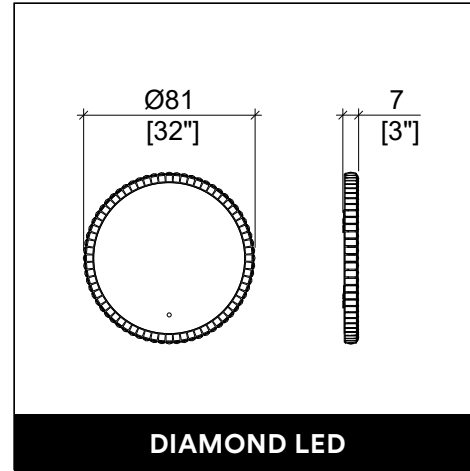

FLEXY LOUNGE

DIAMOND LED

CONSOLLE TABLE

CG MAMBOWASH 2P

CG MAMBOWASH 2P E/SHIATSU

CG MAMBOWASH 3P

NEBULA

GRAVITY