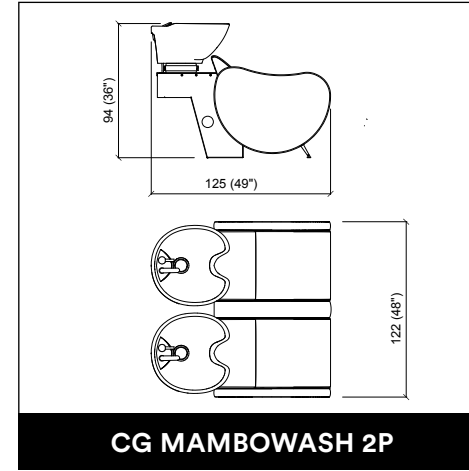

FLEXY LOUNGE

DIAMOND LED

CONSOLLE TABLE

CG MAMBOWASH 2P

CG MAMBOWASH 2P E/SHIATSU

CG MAMBOWASH 3P

NEBULA

GRAVITY