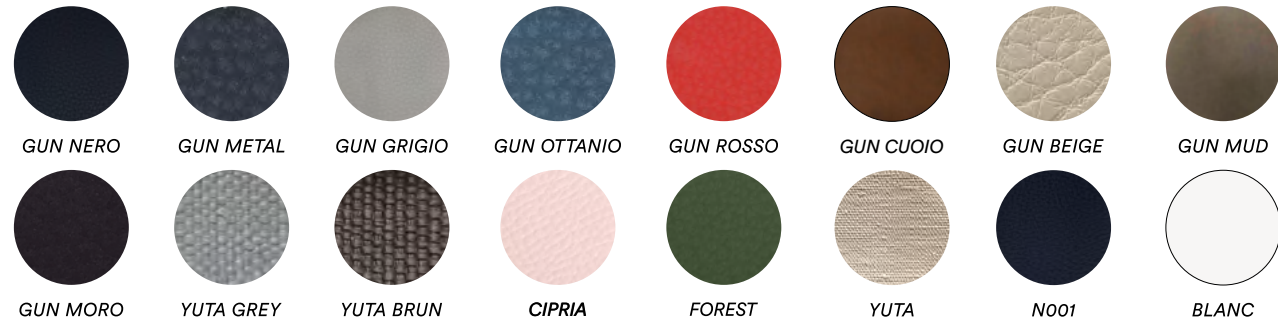

DRAWERS

FARBOPTIONEN

SKAI

CAT A

SKAI

CAT B

SKAI

CAT Z