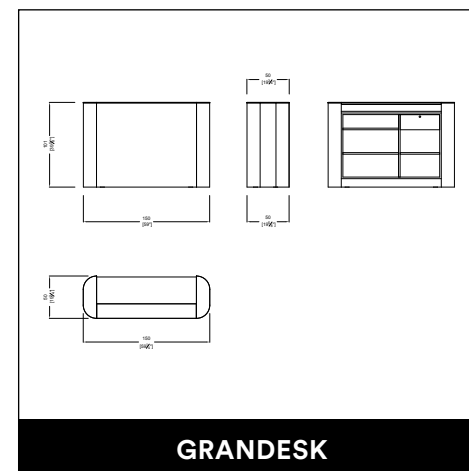

CG MAMBOWASH 3P E / SHIATSU

GRANDESK