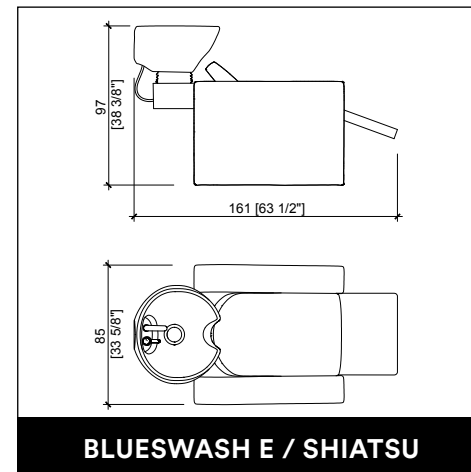

BETELGEUSE WALL 2P

IONIANWASH

BLUESCHAIR PARROT

BLUESWASH

BLUESWASH E / SHIATSU

IONIANWASH E / SHIATSU

OLMA ROTO

BIRKIN ROTO