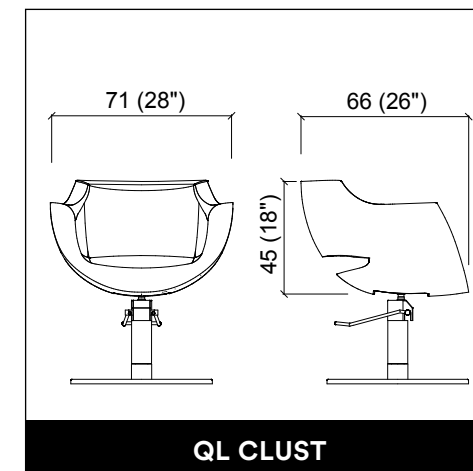

CASUAL GRANDEUR CENTRAL

QL CLUST