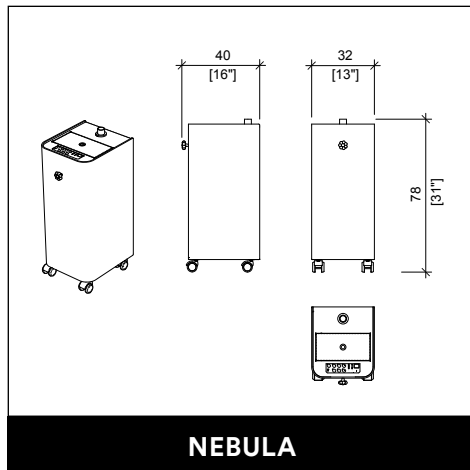

FLEXY LOUNGE

DIAMOND LED

CONSOLLE TABLE

CG MAMBOWASH 2P

CG MAMBOWASH 2P E/SHIATSU

CG MAMBOWASH 3P

NEBULA

GRAVITY