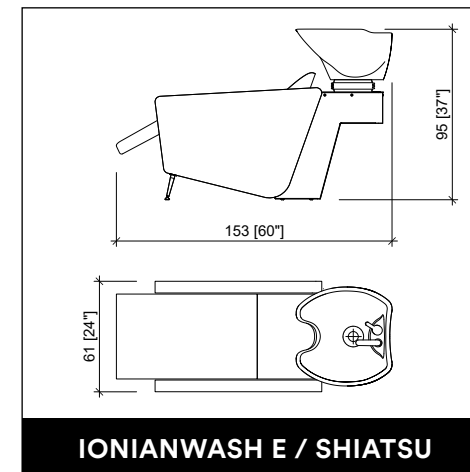

BETELGEUSE WALL 1P

BETELGEUSE WALL 2P

IONIANWASH

BLUESCHAIR PARROT

BLUESWASH

BLUESWASH E / SHIATSU

IONIANWASH E / SHIATSU

OLMA ROTO