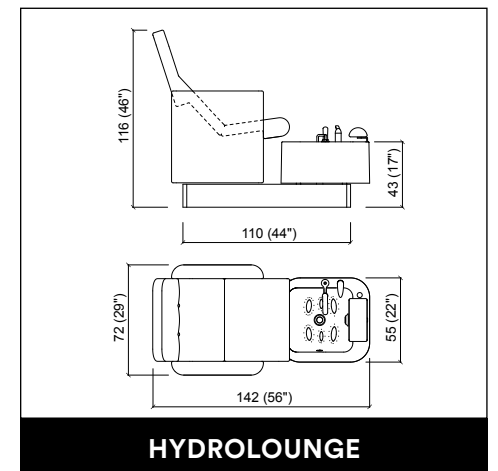

XELY

HYDRO CART

HYDRO LOUNGE

COLOR OPTIONS

SKAI

CAT A

SKAI

CAT B