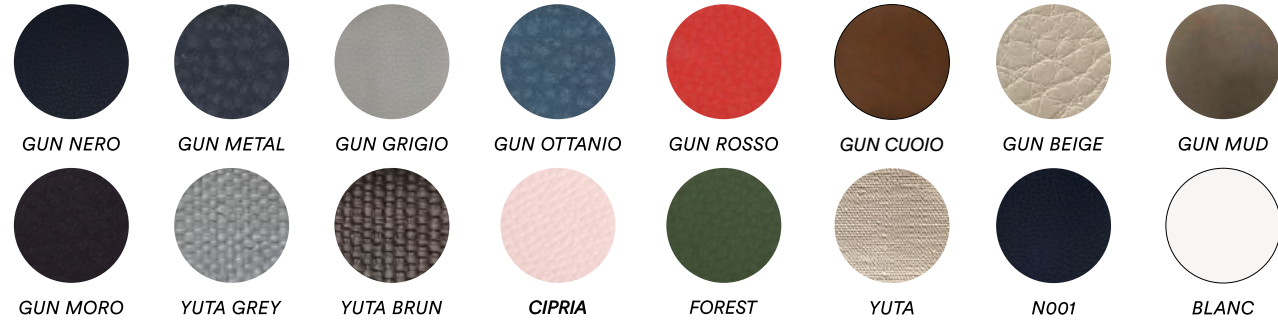

XELY

HYDRO CART

HYDRO LOUNGE

COLOR OPTIONS

SKAI

CAT A

SKAI

CAT B