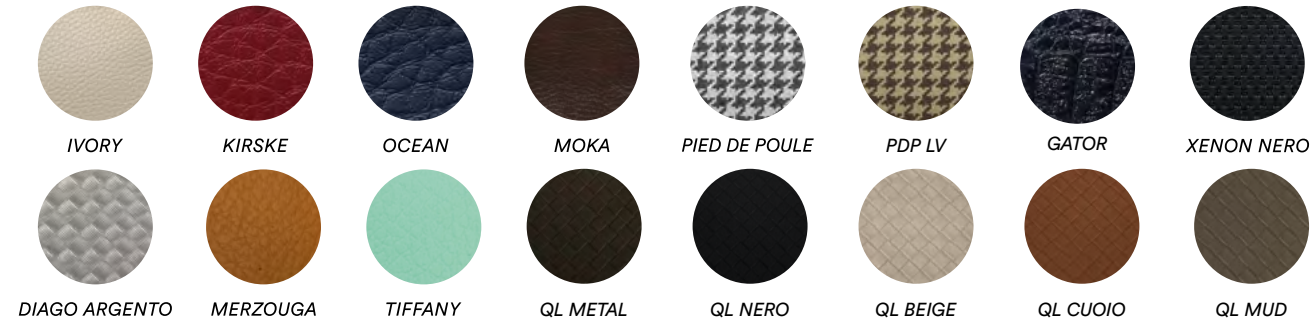

XELY

HYDRO CART

HYDRO LOUNGE

COLOR OPTIONS

SKAI

CAT A

SKAI

CAT B