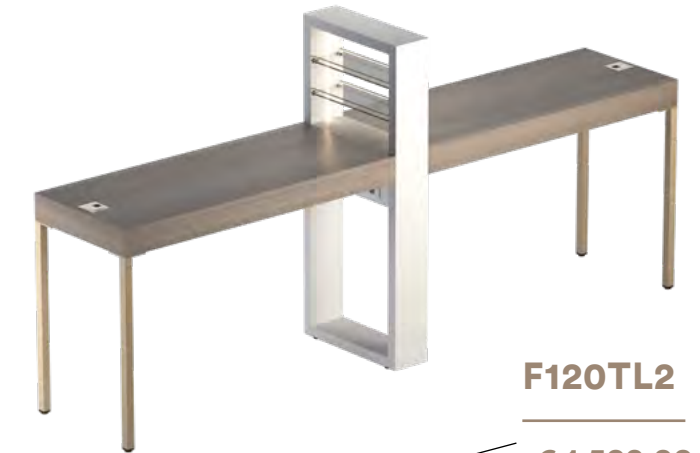

NAILSBAR

Modular manicure tables.

-30%

F80TL
~~€ 1.218,00~~ € 852,00

F120TL
~~€ 1.553,00~~ € 1.087,00

F120TF80
~~€ 1.575,00~~ € 1.102,00

F120TL2
~~€ 2.147,00~~ € 1.502,00

DRAWERS
~~€ 990,00~~ € 693,00