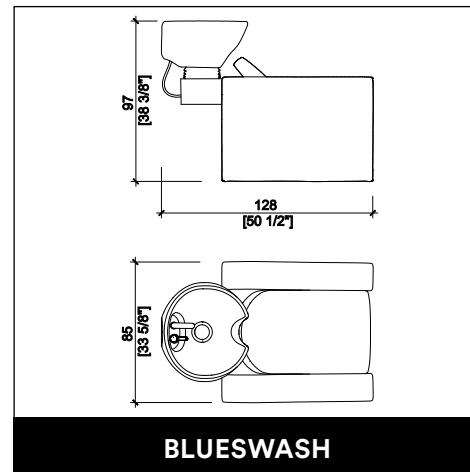

BETELGEUSE WALL 1P

BETELGEUSE WALL 2P

IONIANWASH

BLUESCHAIR PARROT

BLUESWASH

BLUESWASH E / SHIATSU

IONIANWASH E / SHIATSU

OLMA ROTO