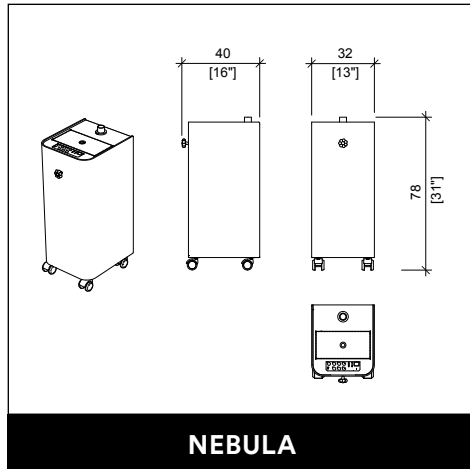

FLEXY LOUNGE