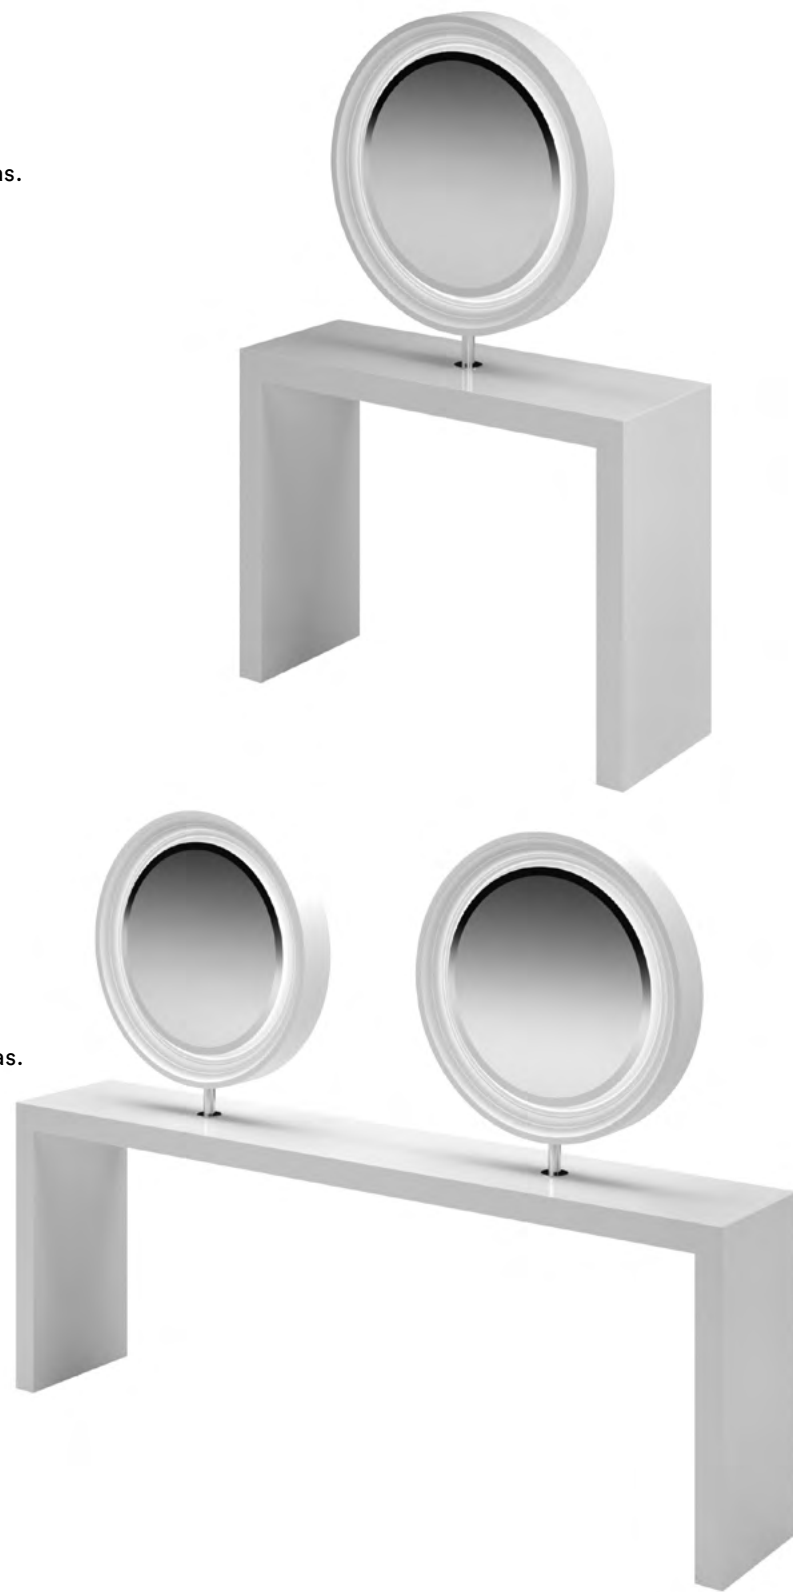

## MONOBERT WALL

Tocador de pared – 1 plaza.  
Blanco o negro.

~~€ 2.105,00~~ € 1.473,00

100x40x163 H cm

## DUOBERT

Tocador central – 4 plazas con tomas eléctricas integradas.  
Blanco o negro.

~~€ 5.218,00~~ € 3.653,00

220x40x163 H cm

## DUOBERT WALL

Tocador de pared – 2 plazas.  
Blanco o negro.

~~€ 3.504,00~~ € 2.453,00

220x40x163 H cm

-30%

-30%