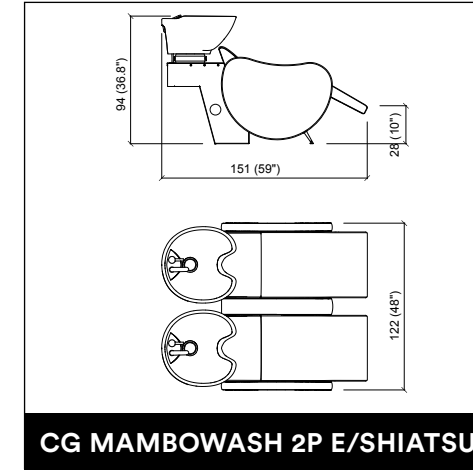

## OPTIONAL:

Aspiradora.

~~€ 590,00~~ € 413,00

Aspiradora

**FLEXY LOUNGE**

**DIAMOND LED**

**CONSOLLE TABLE**

**CG MAMBOWASH 2P**