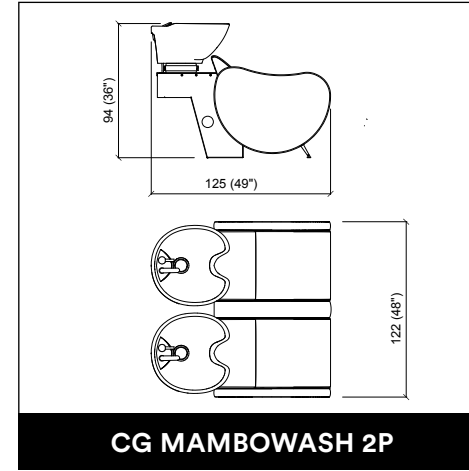

## OPTIONAL:

Aspiradora.

~~€ 590,00~~ € 413,00

Aspiradora

**FLEXY LOUNGE**

**DIAMOND LED**

**CONSOLLE TABLE**

**CG MAMBOWASH 2P**