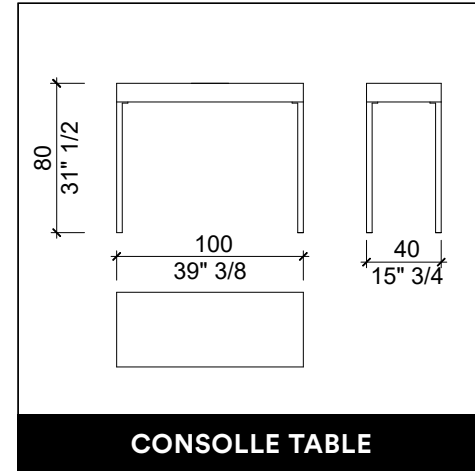

## OPTIONAL:

Aspiradora.

~~€ 590,00~~ € 413,00

Aspiradora

**FLEXY LOUNGE**

**DIAMOND LED**

**CONSOLLE TABLE**

**CG MAMBOWASH 2P**