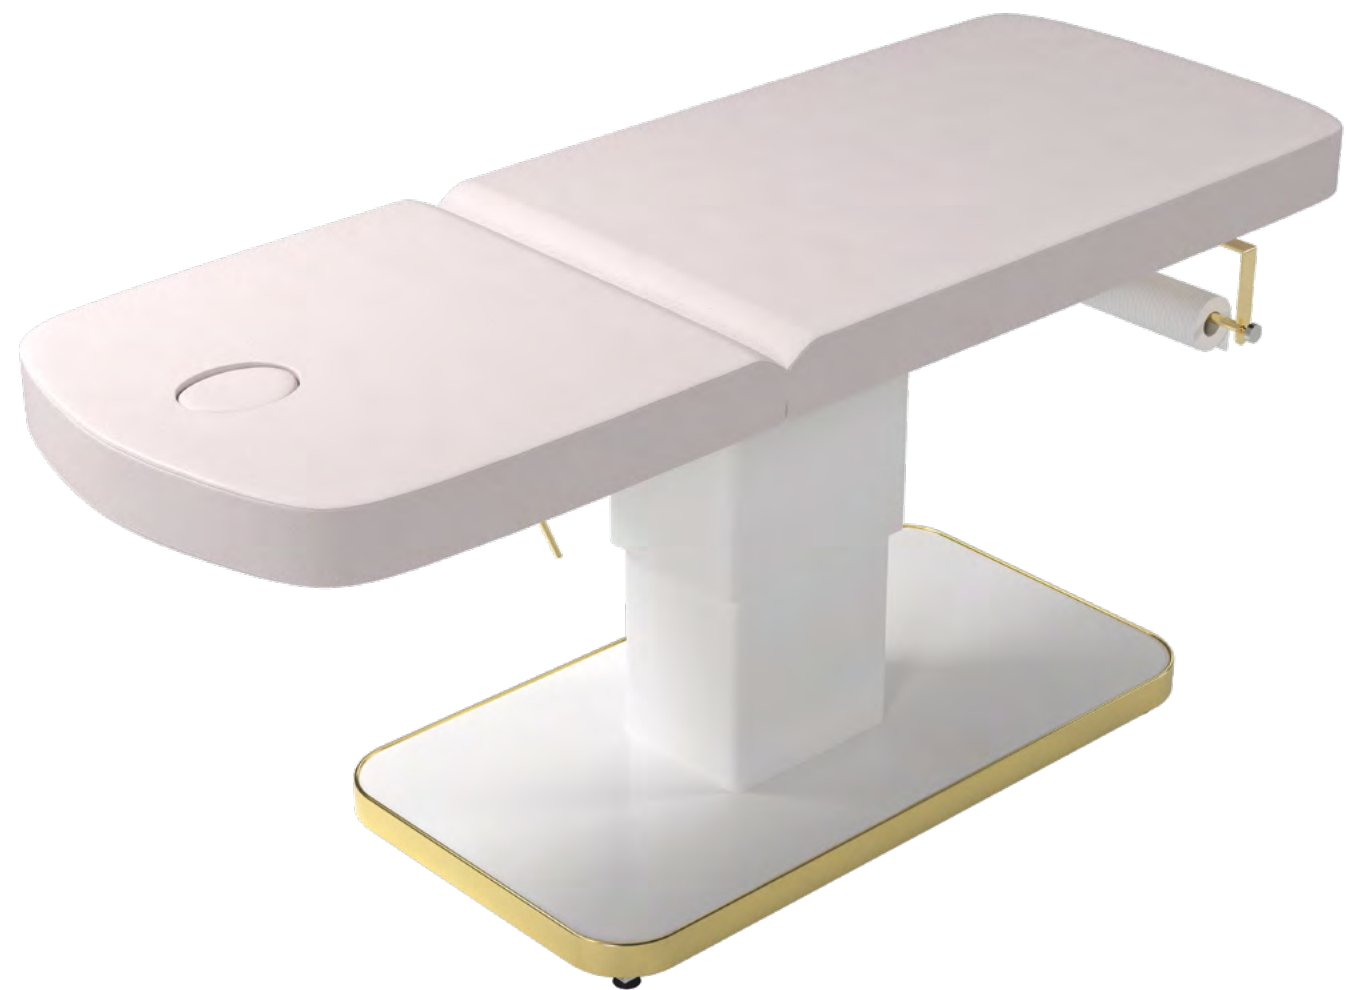

**SPECH**

Espejo móvil de mesa, ajustable.  
Marco dorado brillante o negro.

~~€ 398,00~~ € 278,00

spalogenic

the architecture of wellness

## FLEX

Camilla de masaje y tratamientos SPA cuerpo y cara. 3 motores: altura, respaldo y piernas. Brazos integrados y apoya-cara con agujero ajustables.

*Precio valido para todos colores de tapizado*

~~€ 6.757,00~~

**€ 4.730,00**

**-30%**

**XELY**

**-30%**

Camilla para masajes y tratamientos corporales y faciales en SPA. Portarrollos integrado y reposacabezas con agujero ajustable.

Acabados negro o cromo

~~€ 4.981,00~~ € 3.486,00