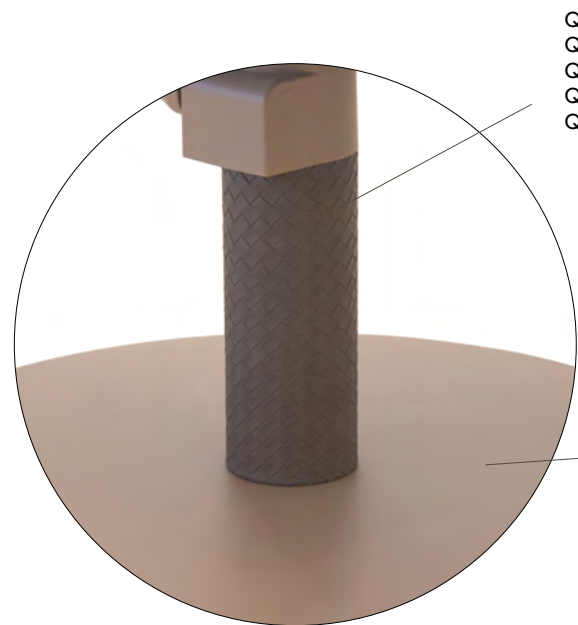

### QL CLUST

Sillón con base QL con bomba hidráulica y bloqueo.

*Precio valido para colores QL todos colores de tapizado*

~~€ 1.410,00~~    **€ 987,00**

**-30%**

QL MUD  
QL METAL  
QL NERO  
QL CUOIO  
QL BEIGE