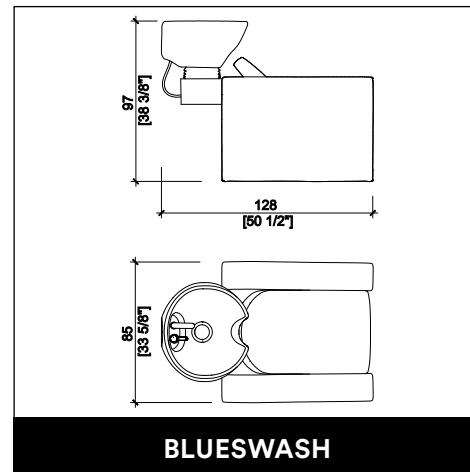

**OBLONG / OBLONG LED**

**OBLONG PIPE LED**

**BLUESCHAIR ROTO**

**BETELGEUSE WALL 1P**

**BETELGEUSE WALL 2P**

**IONIANWASH**

**BLUESCHAIR PARROT**

**BLUESWASH**