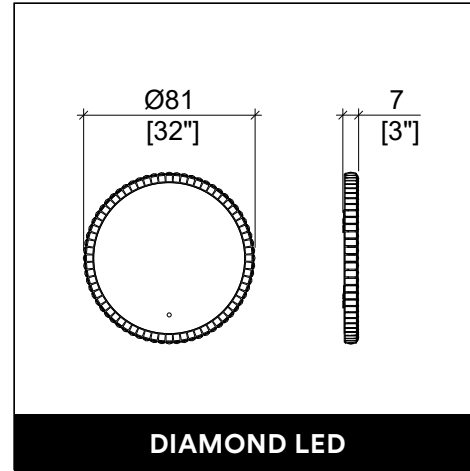

~~€ 590,00~~ € 413,00

Aspiratore

FLEXY LOUNGE

DIAMOND LED

CONSOLLE TABLE

CG MAMBOWASH 2P

CG MAMBOWASH 2P E/SHIATSU

CG MAMBOWASH 3P