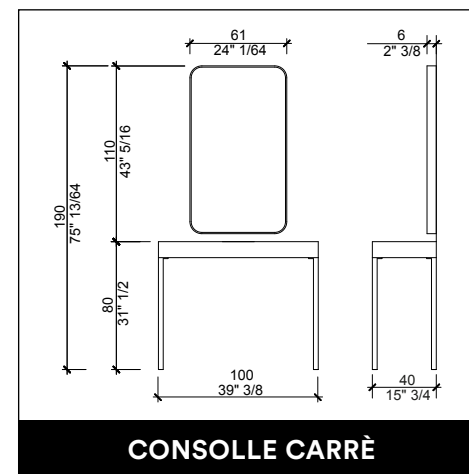

QL DESK

MODULAR

DORIAN ROTO

CONSOLE CARRÉ

CONSOLE CARRÉ 2P

ILOT RONDE 2P

ILOT RONDE 4P

ILOT CARRÈ 2P