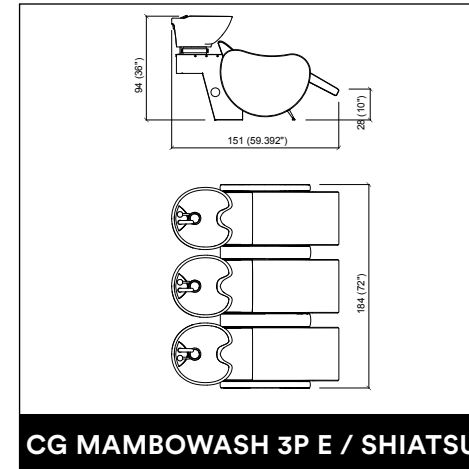

CG MAMBOWASH 2P