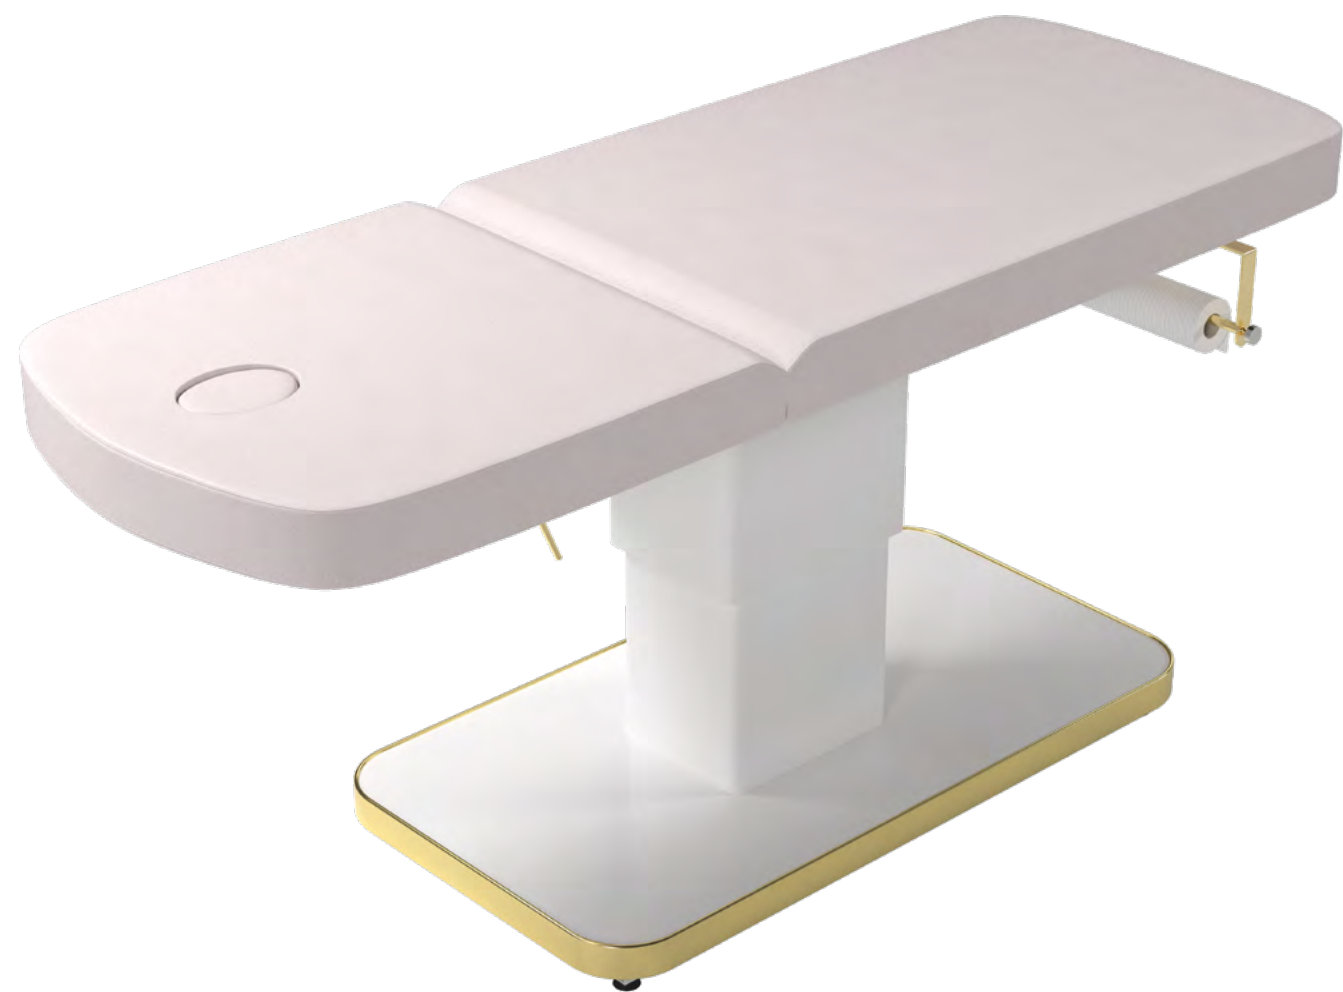

Finitura nero, 2 specchi

~~€ 1.200,00~~ € 840,00

Finitura oro, 2 specchi

~~€ 1.350,00~~ € 945,00

-30%

SPECH

Specchio mobile da tavolo regolabile.
Cornice dorata o nera lucida.

~~€ 398,00~~ € 278,00

spalogenic

the architecture of wellness

FLEX

Letto per massaggi e trattamenti SPA corpo e viso.
3 motori: altezza, schiena e gambe.
Braccioli integrati e poggiatesta con foro regolabile.

Prezzo valido per tutti i colori del campionario

~~€ 6.757,00~~

€ 4.730,00

-30%

XELY

-30%

Lettino per massaggi e trattamenti SPA corpo e viso.

Porta rotolo integrato e poggiatesta con foro regolabile.

Finiture nero o cromo