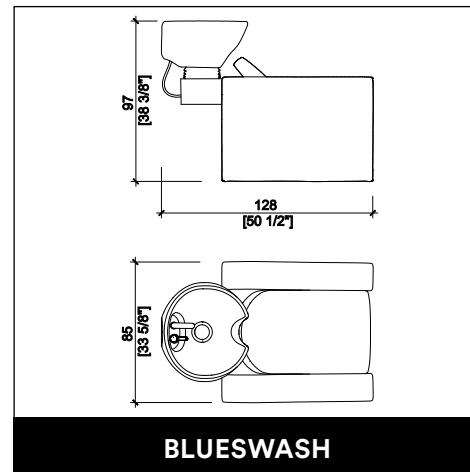

BLUESCHAIR ROTO

BETELGEUSE WALL 1P

BETELGEUSE WALL 2P

IONIANWASH

BLUESCHAIR PARROT

BLUESWASH

BLUESWASH E / SHIATSU

IONIANWASH E / SHIATSU