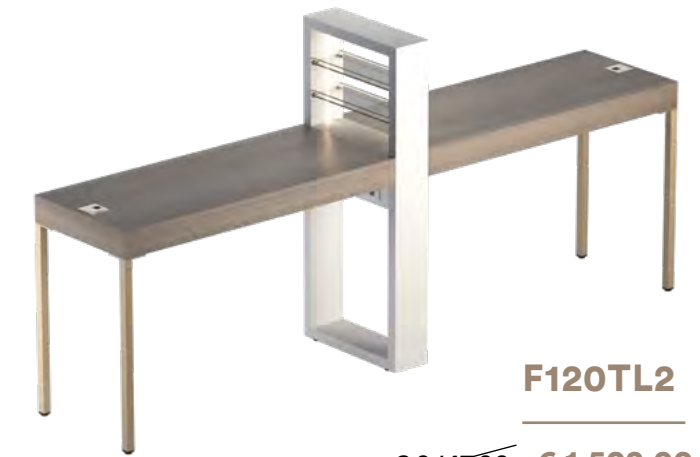

F120TL2

~~€ 2.147,00~~ € 1.502,00