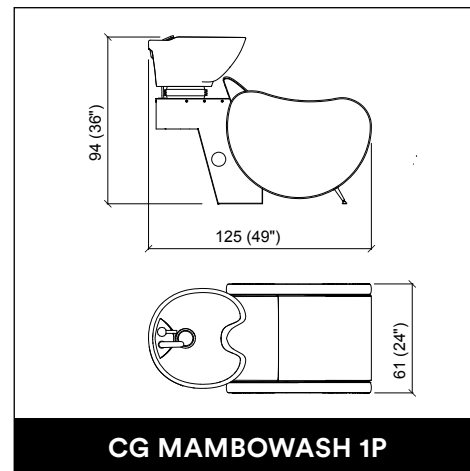

GRAVITY

CG MAMBOWASH 1P E/SHIATSU

QL WASH 3P E / SHIATSU

CG MAMBOWASH 1P