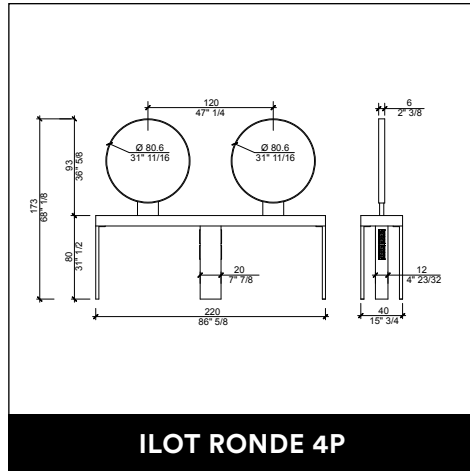

QL DESK

MODULAR

DORIAN ROTO

CONSOLE CARRÉ

CONSOLE CARRÉ 2P

ILOT RONDE 2P

ILOT RONDE 4P

ILOT CARRÈ 2P