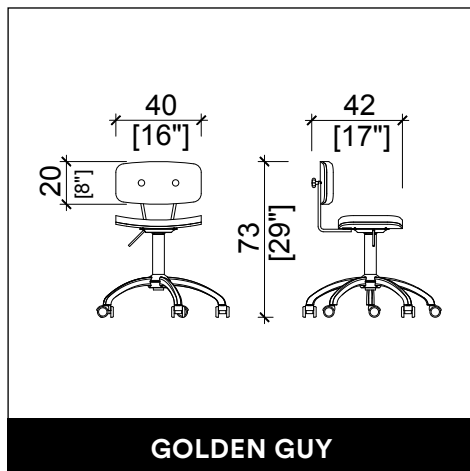

OROPURO

DUETTO

A95

GA82

PPA80

BELLATRIX / BELLATRIX 2SIDED

SPECH

FLEX