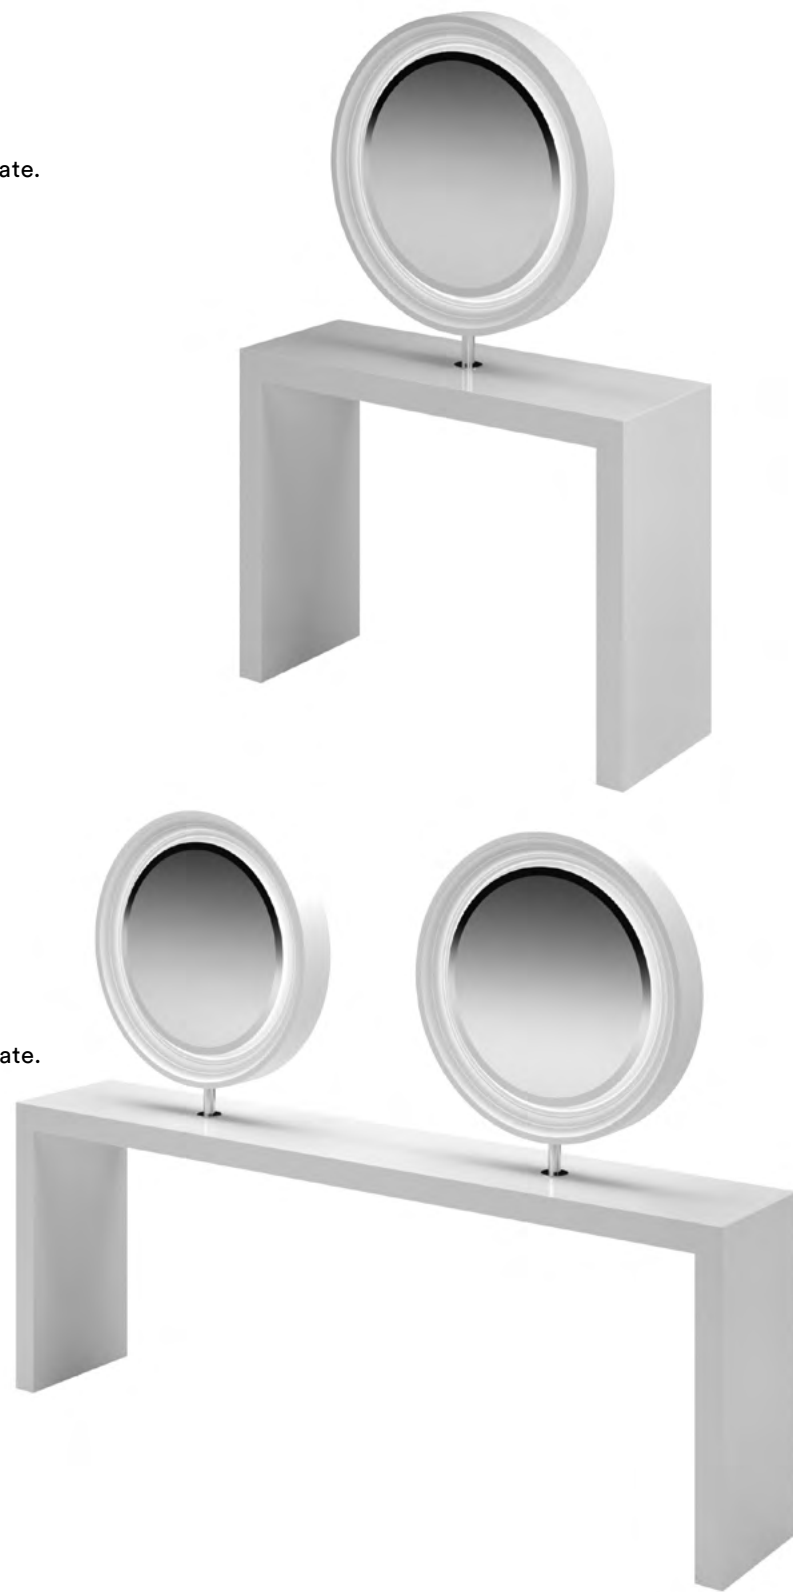

MONOBERT

Posto lavoro centrale (2 posti) con prese elettriche integrate.
Bianco o nero.

~~€ 2.961,00~~ € 2.073,00

100x40x163 H cm

MONOBERT WALL

Posto lavoro a parete (1 posto).
Bianco o nero.

~~€ 2.105,00~~ € 1.473,00

100x40x163 H cm

DUOBERT

Posto lavoro centrale (4 posti) con prese elettriche integrate.
Bianco o nero.

~~€ 5.218,00~~ € 3.653,00

220x40x163 H cm

DUOBERT WALL

Posto lavoro a parete (2 posti).
Bianco o nero.

~~€ 3.504,00~~ € 2.453,00

220x40x163 H cm

-30%

-30%

STATUS DESK 150

Banco cassa reception con cornice bianca, mobile in acrilico bianco o nero. Top in vetro bianco o nero.

~~€ 3.683,00~~ € 2.578,00

-30%

150x56x106 H cm