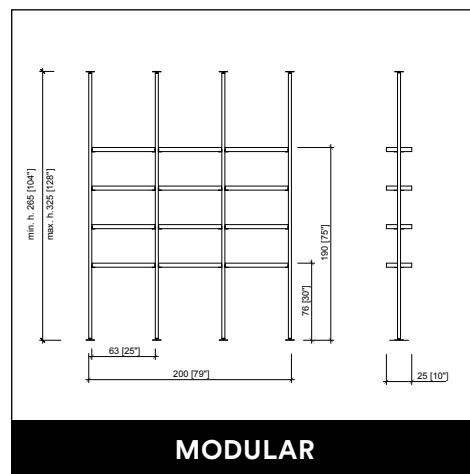

QL DESK

MODULAR

DORIAN ROTO

CONSOLE CARRÉ

CONSOLE CARRÉ 2P

ILOT RONDE 2P

ILOT RONDE 4P

ILOT CARRÈ 2P