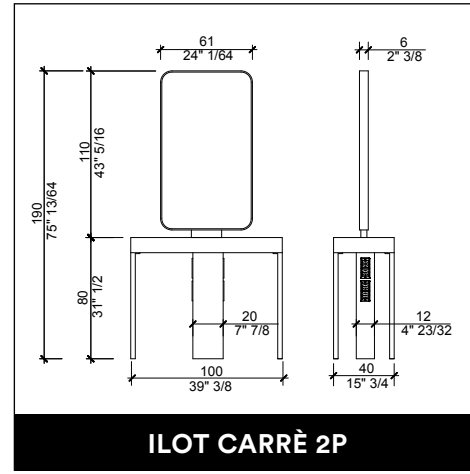

QL DESK

MODULAR

DORIAN ROTO

CONSOLE CARRÉ

CONSOLE CARRÉ 2P

ILOT RONDE 2P

ILOT RONDE 4P

ILOT CARRÈ 2P