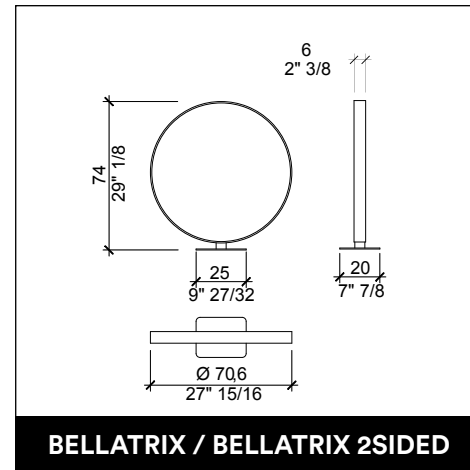

OROPURO

DUETTO

A95

GA82

PPA80

BELLATRIX / BELLATRIX 2SIDED

SPECH

FLEX