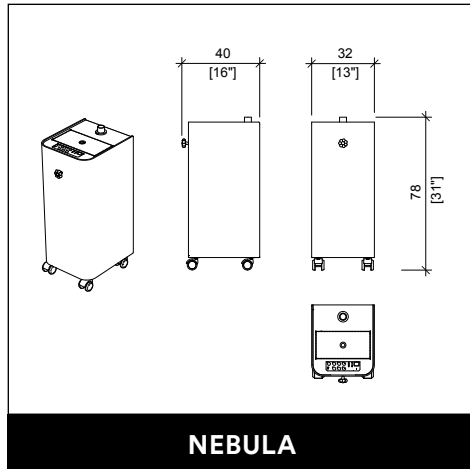

~~€ 590,00~~ € 413,00

Aspiratore

FLEXY LOUNGE

DIAMOND LED

CONSOLLE TABLE

CG MAMBOWASH 2P

CG MAMBOWASH 2P E/SHIATSU

CG MAMBOWASH 3P