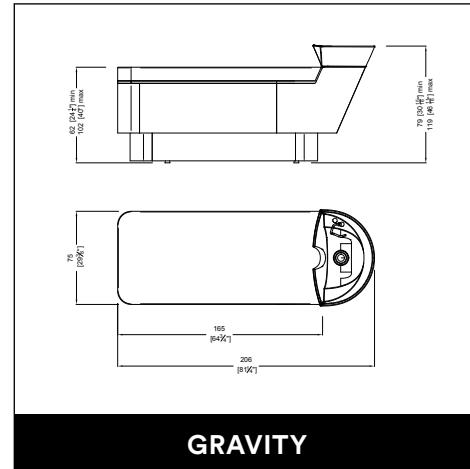

DIAMOND LED