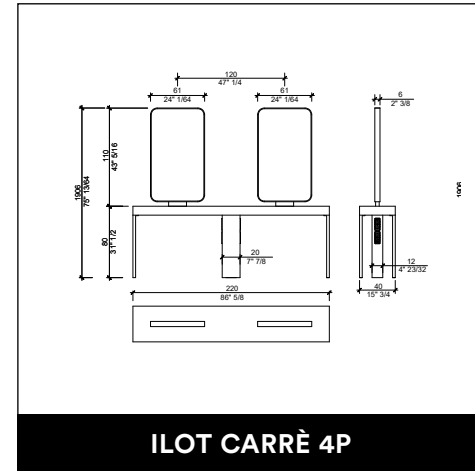

QL DESK

MODULAR

DORIAN ROTO

CONSOLE CARRÉ

CONSOLE CARRÉ 2P

ILOT RONDE 2P

ILOT RONDE 4P

ILOT CARRÈ 2P