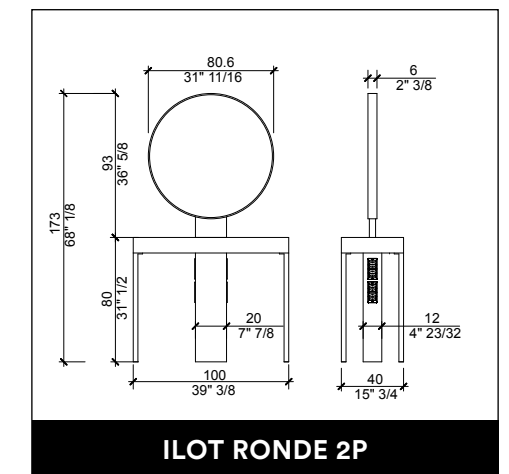

QL DESK

MODULAR

DORIAN ROTO

CONSOLE CARRÉ

CONSOLE CARRÉ 2P

ILOT RONDE 2P

ILOT RONDE 4P

ILOT CARRÈ 2P