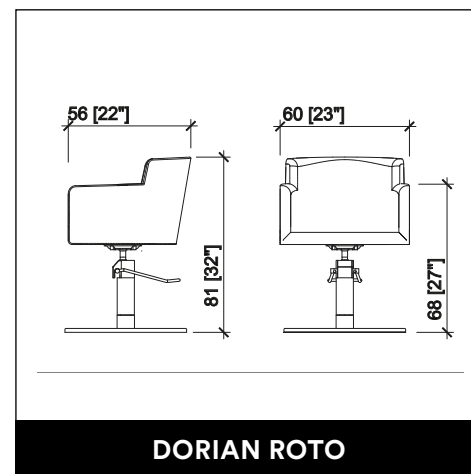

QL DESK

MODULAR

DORIAN ROTO

CONSOLE CARRÉ

CONSOLE CARRÉ 2P

ILOT RONDE 2P

ILOT RONDE 4P

ILOT CARRÈ 2P