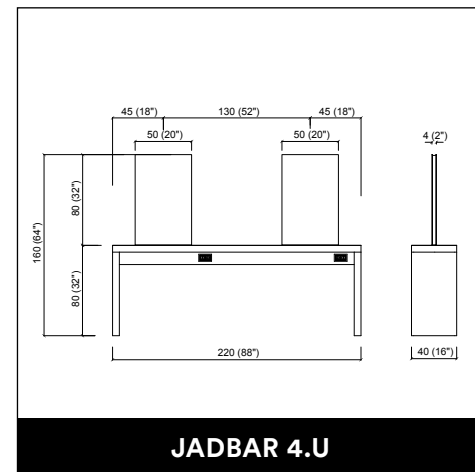

JADBAR 2.0

MADISON 1

JADBAR 4.U