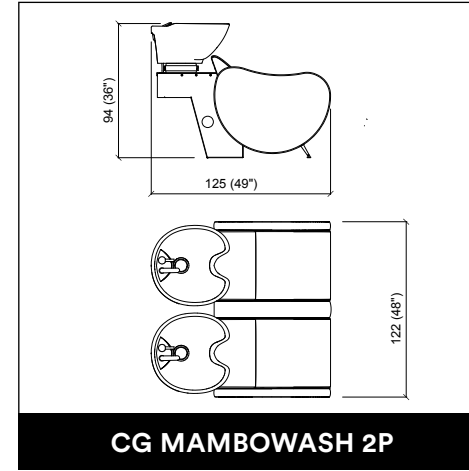

~~€ 590,00~~ € 413,00

Aspiratore

FLEXY LOUNGE

DIAMOND LED

CONSOLLE TABLE

CG MAMBOWASH 2P

CG MAMBOWASH 2P E/SHIATSU

CG MAMBOWASH 3P