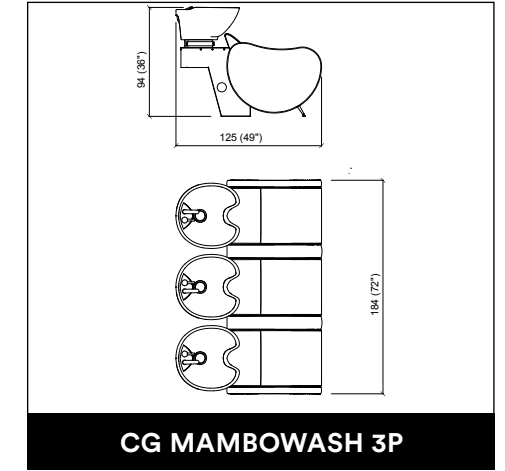

~~€ 590,00~~ € 413,00

Aspiratore

FLEXY LOUNGE

DIAMOND LED

CONSOLLE TABLE

CG MAMBOWASH 2P

CG MAMBOWASH 2P E/SHIATSU

CG MAMBOWASH 3P