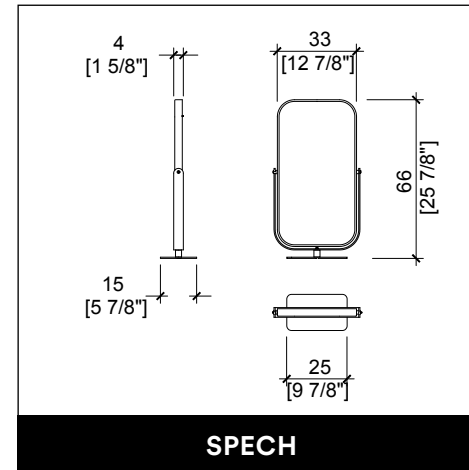

OROPURO

DUETTO

A95

GA82

PPA80

BELLATRIX / BELLATRIX 2SIDED

SPECH

FLEX