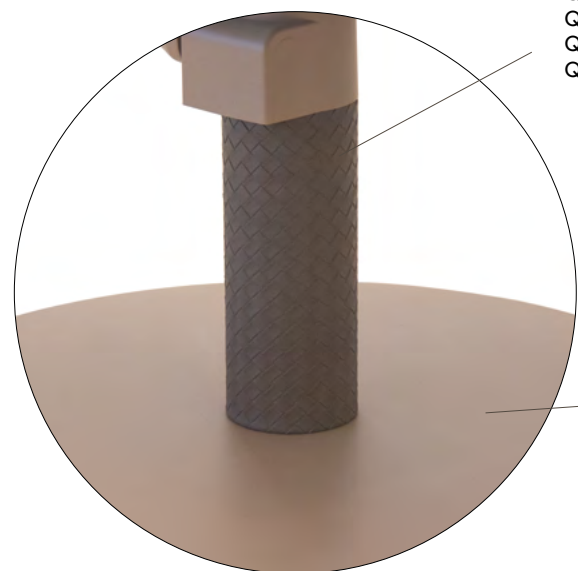

QL CUOIO

QL MUD

VIDEO

QL CLUST

-30%

Poltrona con pompa idraulica con blocco, base QL.

Prezzo valido per tutti i colori QL e tutti i colori del campionario

~~€ 1.410,00~~ **€ 987,00**