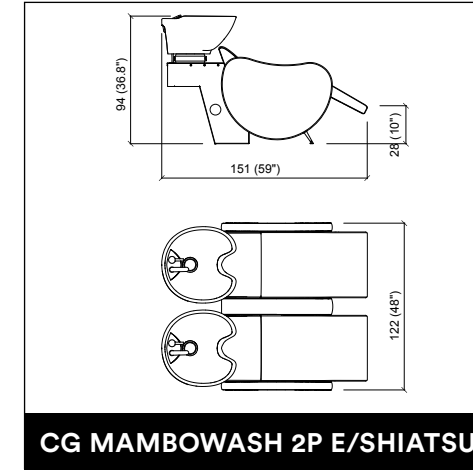

~~€ 590,00~~ € 413,00

Aspiratore

FLEXY LOUNGE

DIAMOND LED

CONSOLLE TABLE

CG MAMBOWASH 2P

CG MAMBOWASH 2P E/SHIATSU

CG MAMBOWASH 3P