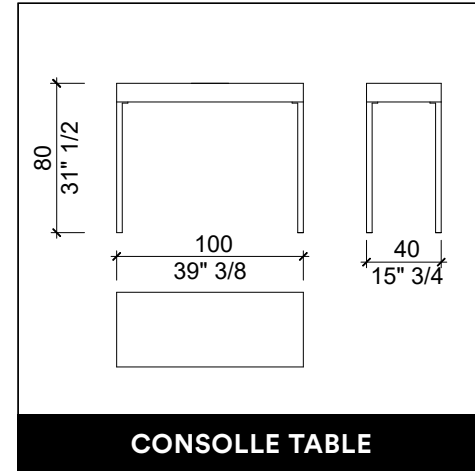

~~€ 590,00~~ € 413,00

Aspiratore

FLEXY LOUNGE

DIAMOND LED

CONSOLLE TABLE

CG MAMBOWASH 2P

CG MAMBOWASH 2P E/SHIATSU

CG MAMBOWASH 3P