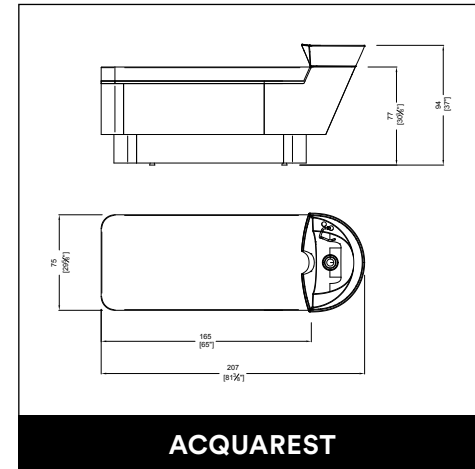

CONSOLLE TABLE