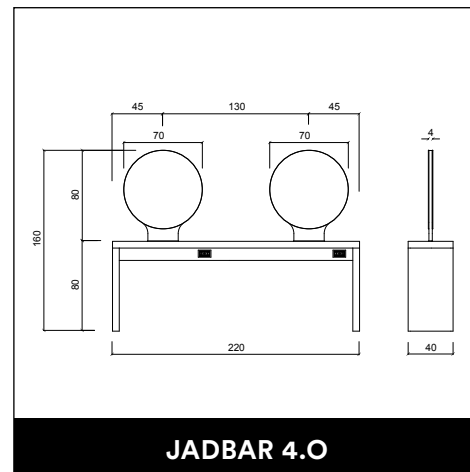

JADORE 2

MAMBOWASH 3P E / SHIATSU

JADBAR 4.0