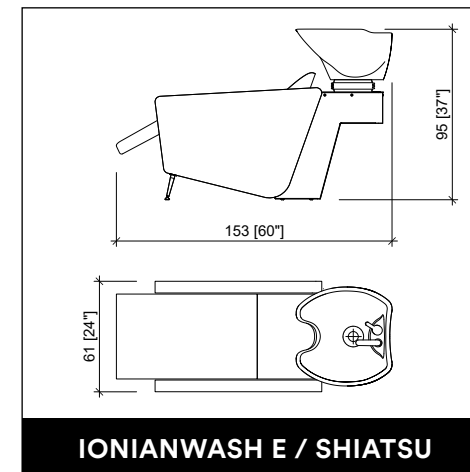

BLUESCHAIR ROTO

BETELGEUSE WALL 1P

BETELGEUSE WALL 2P

IONIANWASH

BLUESCHAIR PARROT

BLUESWASH

BLUESWASH E / SHIATSU

IONIANWASH E / SHIATSU